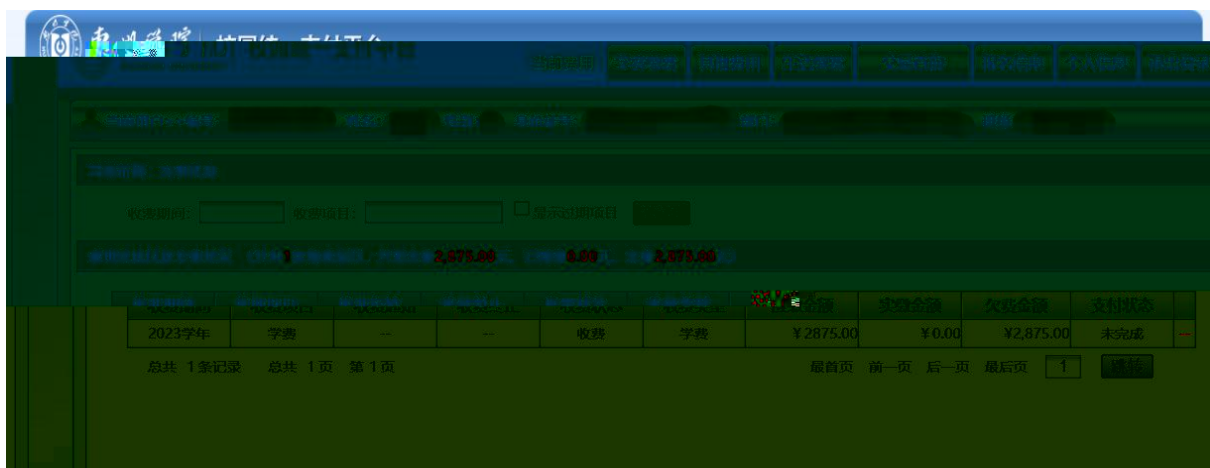

惠州学院
HUIZHOU UNIVERSITY

统一身份认证

学校官网 | 办事大厅

当前位置：缴费信息确认及支付方式选择

支付信息： 缴费金额： **2,875.00** 元 手续费： **0.00** 元 总金额： **2,875.00** 元

请选择付款方式(说明：选择银行或平台，点击‘确认缴费’以完成支付)

支付方式： 微信支付

当前位置：缴费信息确认及支付方式选择