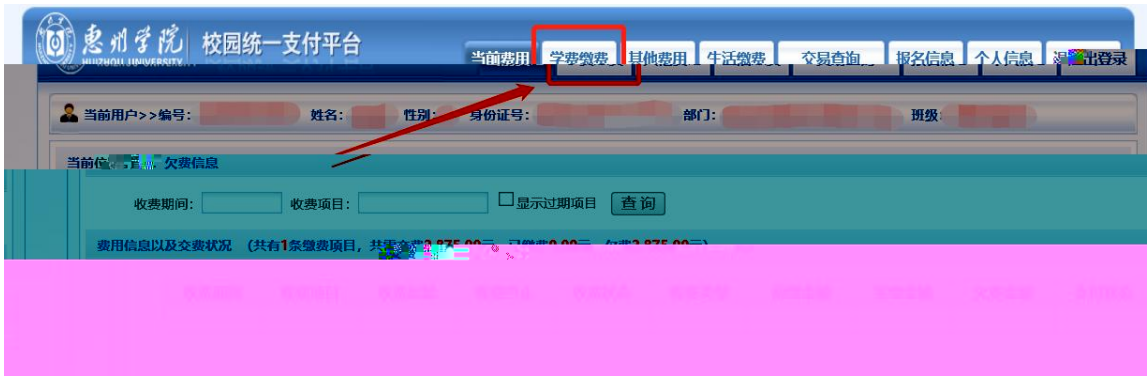

惠州学院
HUIZHOU UNIVERSITY

统一身份认证

学校官网 | 办事大厅

当前位置：缴费信息确认及支付方式选择

支付信息： 缴费金额： **2,875.00** 元 手续费： **0.00** 元 总金额： **2,875.00** 元

请选择付款方式(说明：选择银行或平台，点击‘确认缴费’以完成支付)

支付方式： 微信支付

当前位置：缴费信息确认及支付方式选择