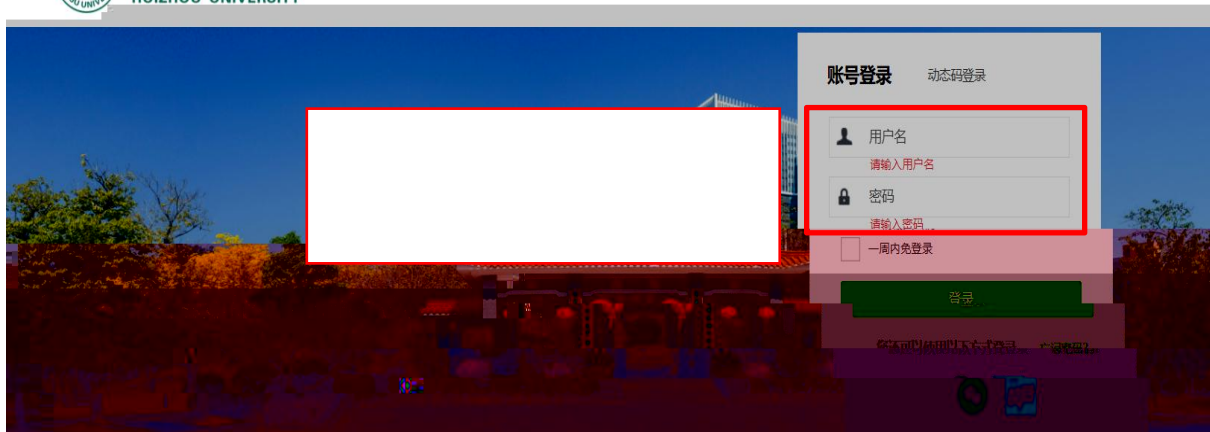

惠州学院
HUIZHOU UNIVERSITY

统一身份认证

学校官网 | 办事大厅

当前位置：缴费信息确认及支付方式选择

支付信息： 缴费金额： **2,875.00** 元 手续费： **0.00** 元 总金额： **2,875.00** 元

请选择付款方式(说明：选择银行或平台，点击‘确认缴费’以完成支付)

支付方式： 微信支付

当前位置：缴费信息确认及支付方式选择